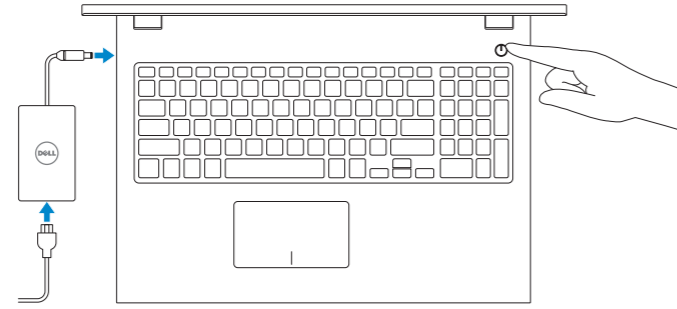

Inspiron 15

3000 Series

Quick Start Guide

Οδηγός γρήγορης έναρξης
Gyors üzembe helyezési útmutató
Guia de iniciação rápida
Hızlı Başlangıç Kılavuzu

1 Connect the power adapter and press the power button

Συνδέστε τον προσαρμογέα ισχύος και πιέστε το κουμπί τροφοδοσίας
Csatlakoztassa a tápadaptert és nyomja meg a bekapcsológombot
Ligar o adaptador de alimentação e premir o botão de energia
Güç adaptörünü takıp güç düğmesine basın

2 Finish Windows setup

Τελειώστε την εγκατάσταση των Windows | Fejezze be a Windows beállítását
Concluir a configuração do Windows | Windows kurulumunu tamamlayın

Enable security and updates

Ενεργοποιήστε τις ρυθμίσεις για την ασφάλεια και τις ενημερώσεις
Kapcsolja be a számítógép védelmét és a frissítéseket